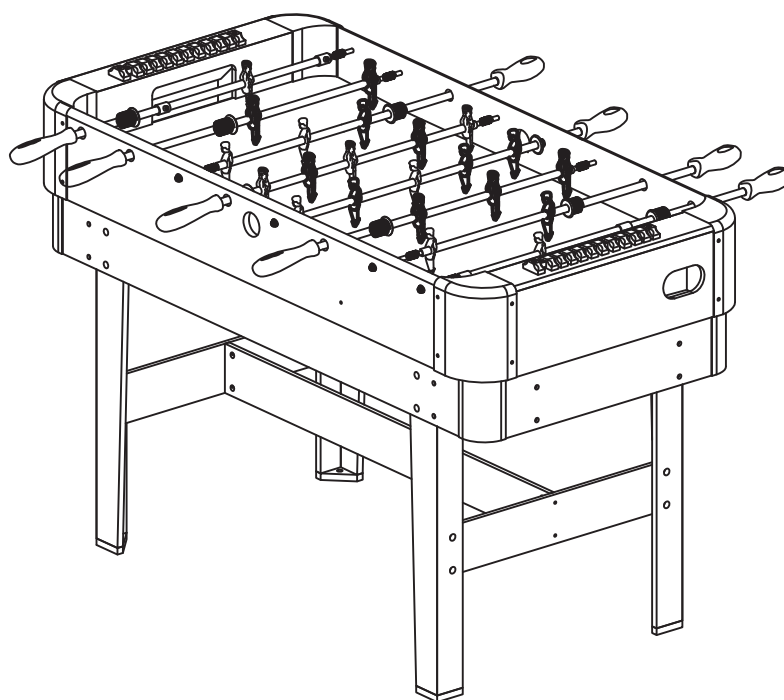

**РУКОВОДСТВО ПО СБОРКЕ  
ИГРОВОЙ СТОЛ  
ТРАНСФОРМЕР 13 В 1 DFC  
GS-GT-1202 Festival**

# СБОРОЧНЫЕ ЕДИНИЦЫ

<p>#1</p>  <p>Игровое поле 1 шт</p>	<p>#2</p>  <p>Игровая панель 1 шт</p>	<p>#3</p>  <p>Торцевая панель на ножки 2 шт</p>	<p>#4</p>  <p>Перекладина 1 шт</p>
<p>#5</p>  <p>Бильярдный стол 1 шт</p>	<p>#6</p>  <p>Поле для тенниса/хоккея 1 шт</p>	<p>#7</p>  <p>Боковая панель 2 шт</p>	<p>#8</p>  <p>Ворота 2 шт</p>
<p>#9</p>  <p>Опора поля 2 шт</p>	<p>#10</p>  <p>Левая нога 2 шт</p>	<p>#11</p>  <p>Правая нога 2 шт</p>	<p>#12</p>  <p>Боковая луза 2 шт</p>
<p>#13</p>  <p>Угловая луза 1 шт</p>	<p>#14</p>  <p>Регулировочная ножка 4 шт</p>	<p>#15</p>  <p>Винт F4X35мм 8 шт</p>	<p>#16</p>  <p>Винт T4X38мм 8 шт</p>
<p>#17</p>  <p>Винт T3X12мм 16 шт</p>	<p>#18</p>  <p>Винт T3.5X10мм 12 шт</p>	<p>#19</p>  <p>Винт F4X25мм 4 шт</p>	<p>#20</p>  <p>Болт 6x28мм 12 шт</p>
<p>#21</p>  <p>Болт 6x25мм 8 шт</p>	<p>#22</p>  <p>Шайба 6x19мм 28 шт</p>	<p>#23</p>  <p>Глухая гайка 6мм 8 шт</p>	<p>#24</p>  <p>Шестигранный ключ 1 шт</p>
<p>#25</p>  <p>Ручка стержня 8 шт</p>	<p>#26</p>  <p>Футбольный мяч 2 шт</p>	<p>#27</p>  <p>Левая накладка на угол 2 шт</p>	<p>#28</p>  <p>Правая накладка на угол 2 шт</p>
<p>#29</p>  <p>Пружина 8 шт</p>	<p>#30</p>  <p>Малая пружина 8 шт</p>	<p>#31</p>  <p>Счеты 2 шт</p>	<p>#32</p>  <p>Стержень 8 шт</p>